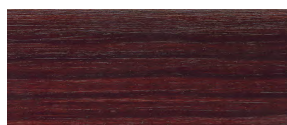

PALISANDRU