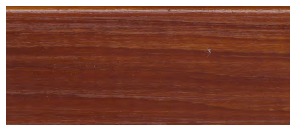

VERDE

TEAK

Culorile prezentate sunt orientative. Vă rugăm să consultați cartela DURAZIV pentru culorile reale care sunt disponibile la comandă.