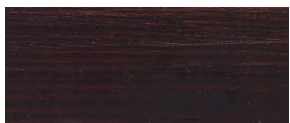

WENGE

Culorile prezentate sunt orientative. Vă rugăm să consultați cartela DURAZIV pentru culorile reale care sunt disponibile la comandă.