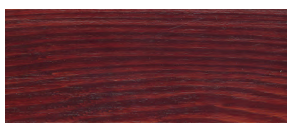

MAHON

Culorile prezentate sunt orientative. Vă rugăm să consultați cartela DURAZIV pentru culorile reale care sunt disponibile la comandă.